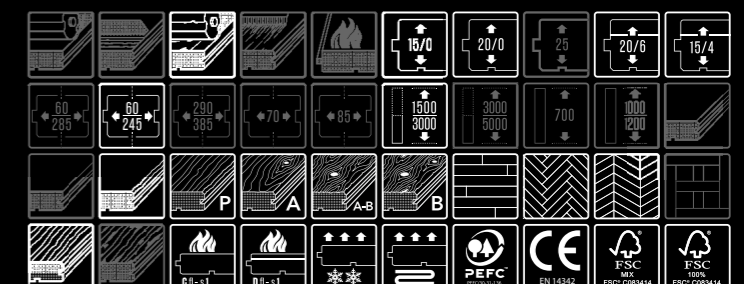

PARAMETRY TECHNICZNE