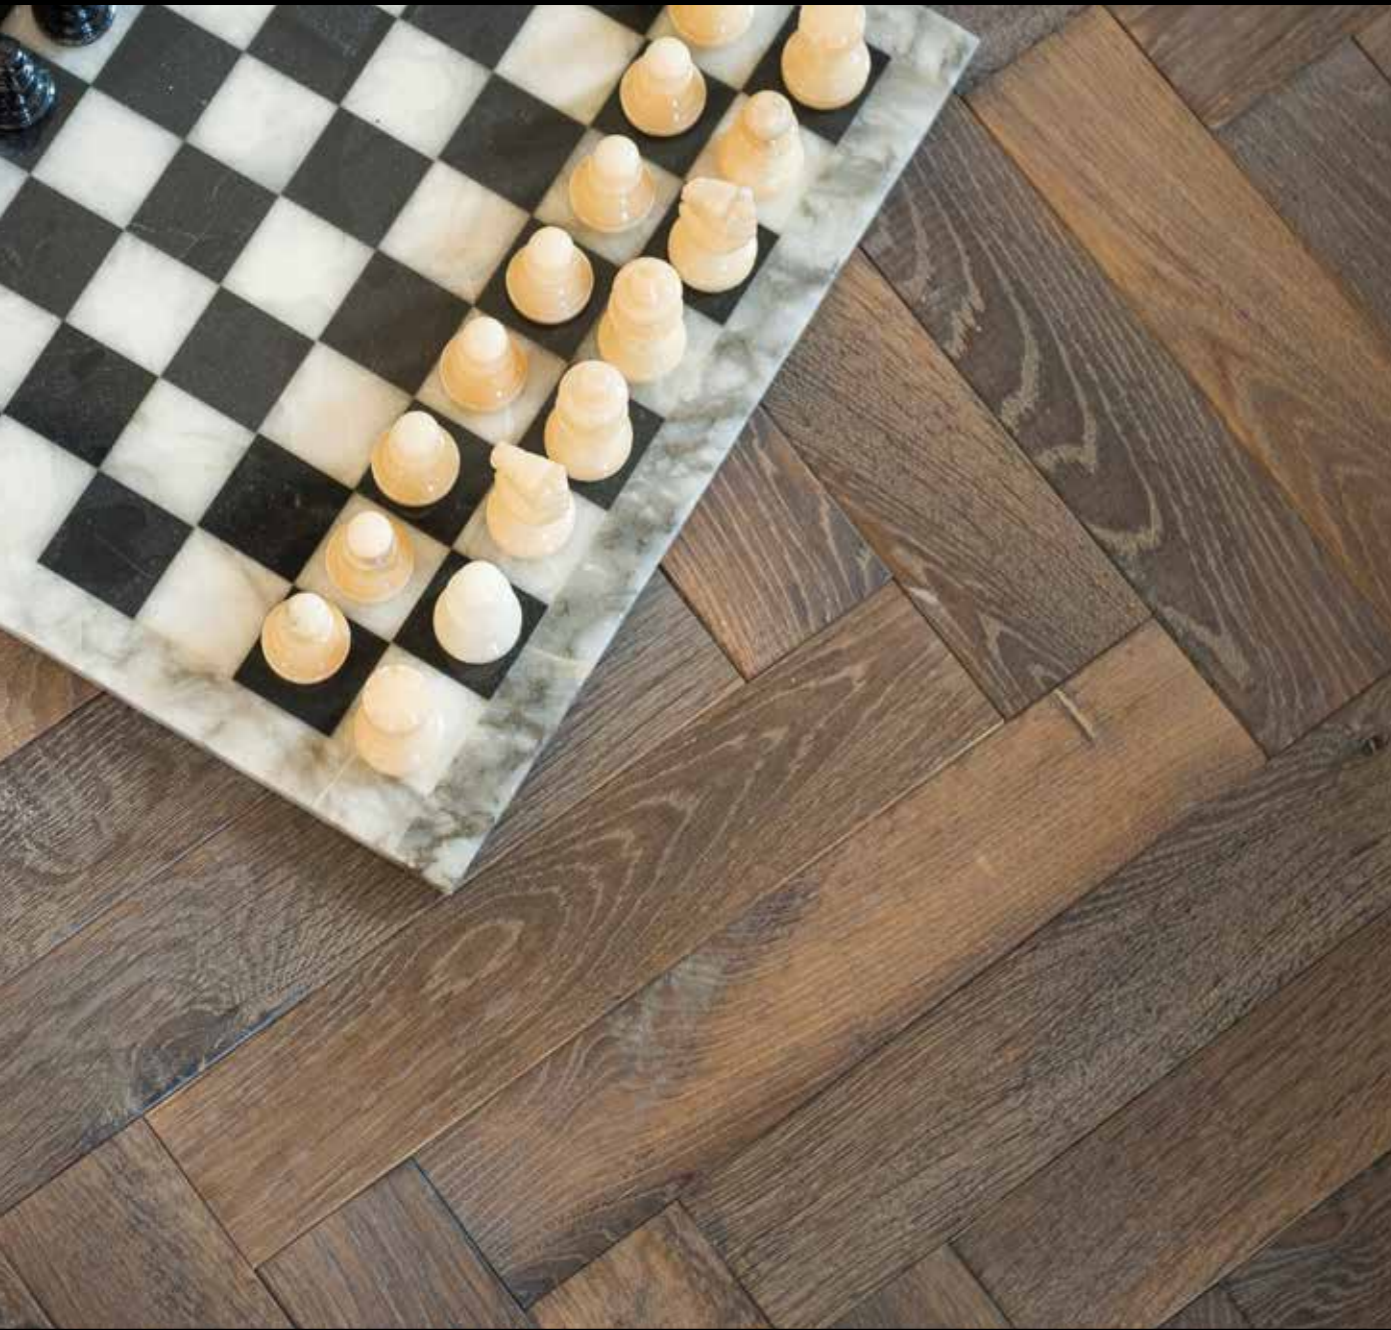

59 | Thanet

30 | Mungo

71 | Sabi

76 | Natal

50 | Leeds

55 | Lynn

60 | Stoke

PODŁOGA  
KOLOR  
ROZMIAR