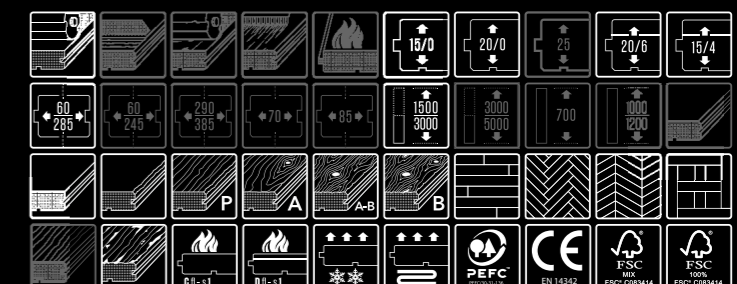

BASILICA

ORIGINEEL CHAPEL BASILICA

Cofnijmy odrobinę czas w nowoczesnym wnętrzu lub przywróćmy dawny blask wiekowej przestrzeni. Taką moc mają podłogi Basilica. Bez fazowanych krawędzi, z niemalże niewidocznymi krawędziami, które stanowią cechę charakterystyczną kolekcji Basilica, tworząc podłogę, która sprawia wrażenie, jakby wykonano ją z jednego kawałka drewna. Niezwykłą. Niezapomnianą. Klasyczną. Piękną.

Kolekcja Basilica dostępna jest w 43 kolorach, a deski są postarzane, by każda z nich miała jeszcze bardziej wiekowy charakter. Nasza unikatowa, opatentowana technologia postarzania tworzy deski o swobodnym, naturalnym wyglądzie starego drewna i rzemieślniczym charakterze.

Kolekcja występuje w trzech wariantach: Basilica Castle - lita deska dębowa o ręcznie fazowanych krawędziach; Basilica In Between - warstwowa deska dębowa o ręcznie fazowanych krawędziach; Basilica Panels - lite panele dębowe o grubości 20 mm lub panele dębowe In Between o ręcznie fazowanych krawędziach.

*Niezwykłe.
Niezapomniane.
Klasyczne.
Piękne.*

PODŁOGA
KOLOR
ROZMIAR

Origineel Chapel Basilica
Bruce
20 x 145 mm

PARAMETRY TECHNICZNE