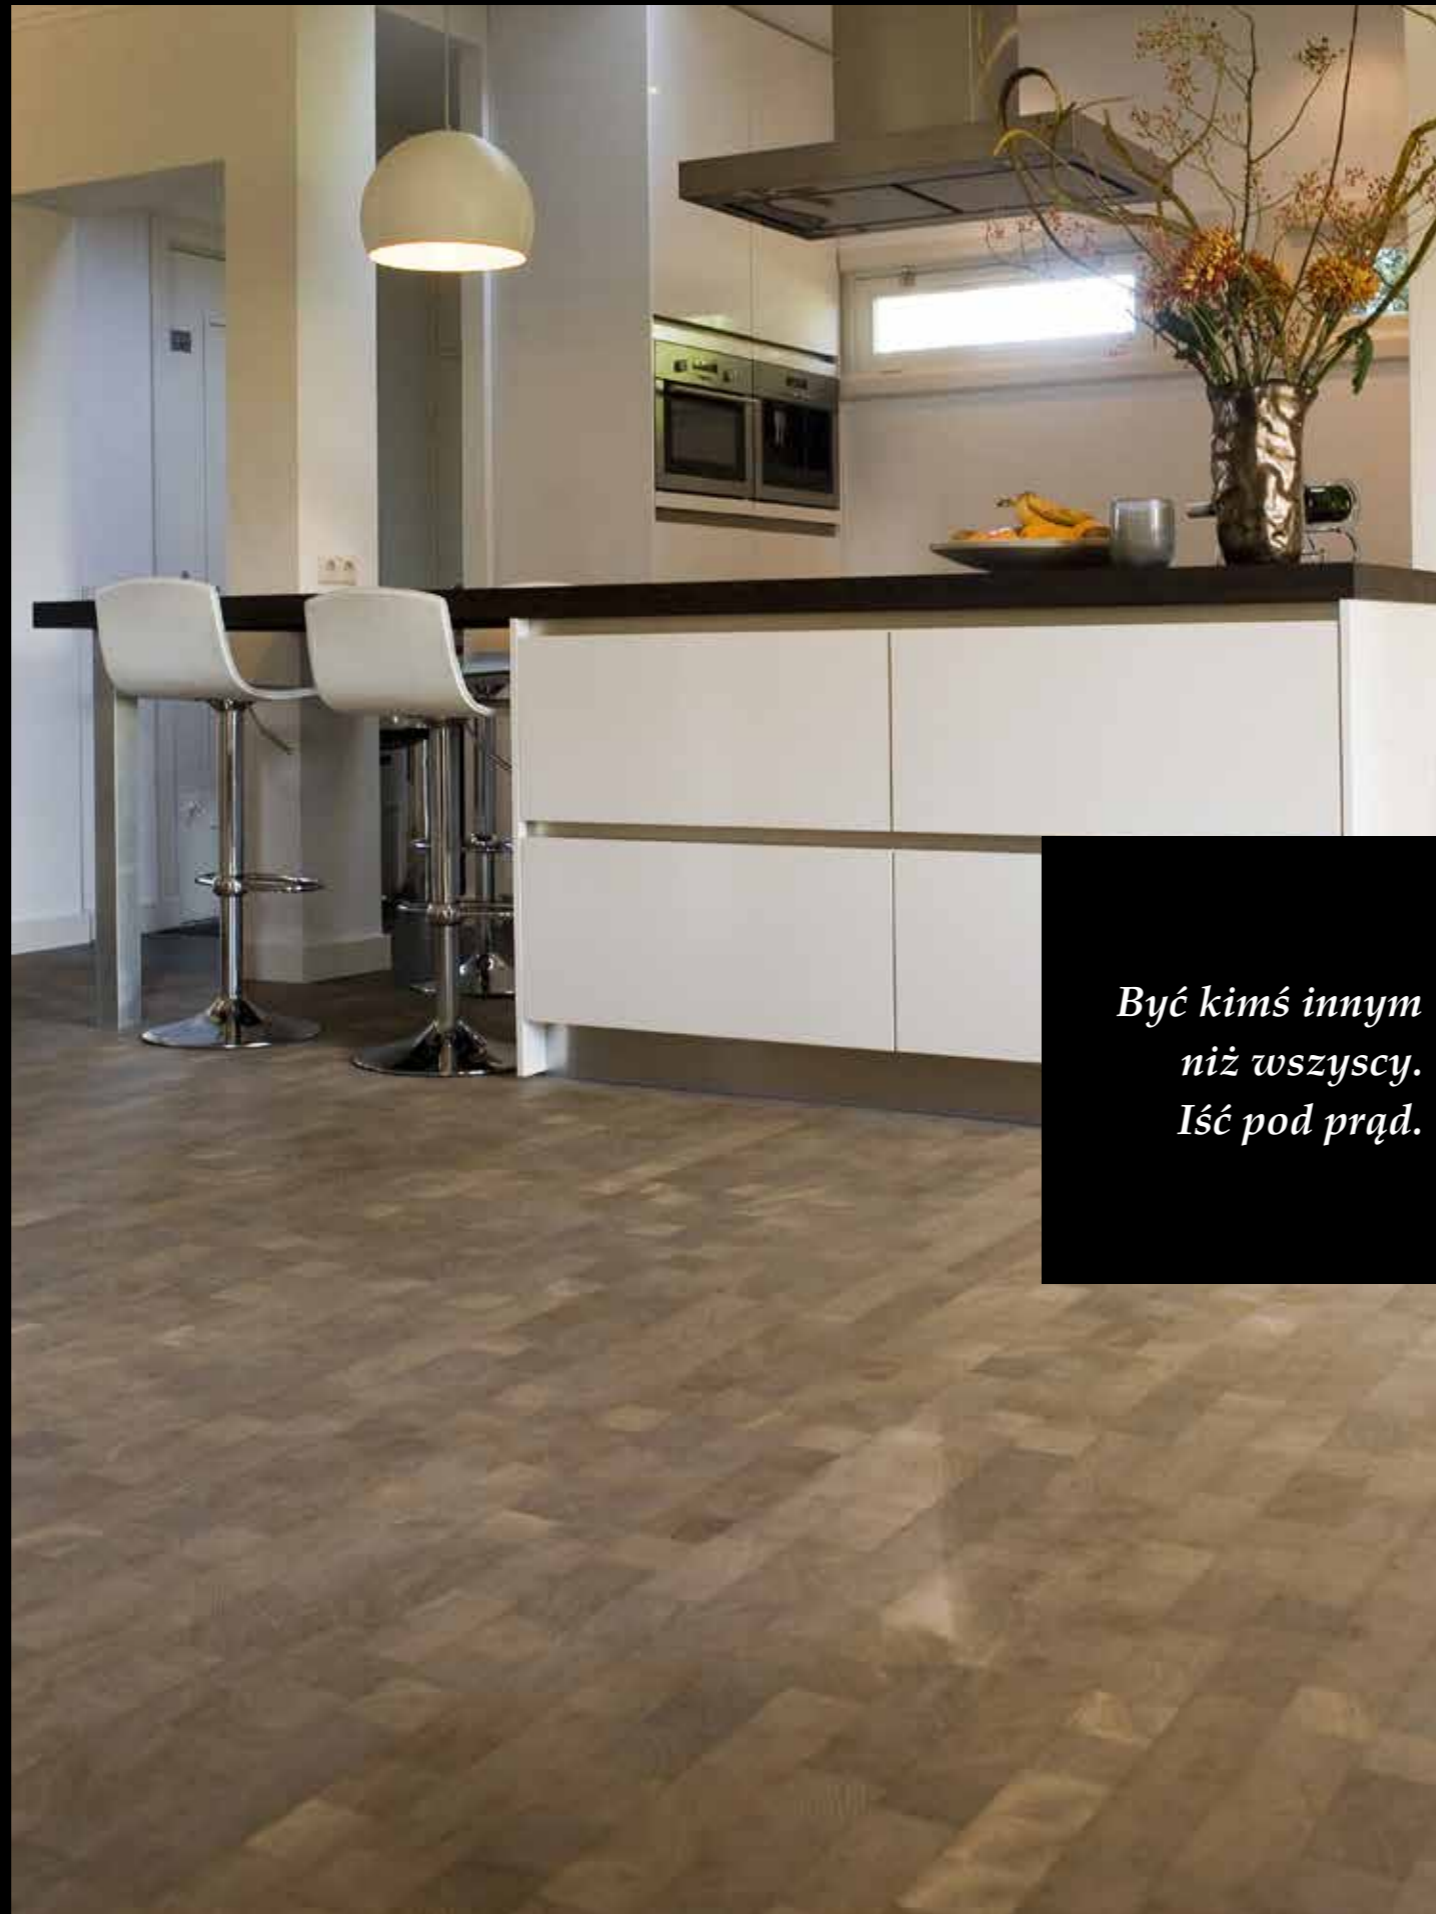

*Być kimś innym
niż wszyscy.
Iść pod prąd.*

ABB EY

ORIGINEEL CHAPEL ABB EY

Czasami, zamiast płynąć z prądem, trzeba po prostu się zatrzymać i nie dać się porwać przez nurt. Trzeba iść pod prąd, wyróżnić się, zrobić coś na przekór lub (jak w tym przypadku) w poprzek. Serię Chapel Abbey tworzą małe elementy wykonane z drewna, które zostało przecięte w poprzek włókien i przyklejone do sklejki. W ten sposób udało się stworzyć naprawdę jedyną w swoim rodzaju podłogę. Wystarczy raz na nią spojrzeć, aby przekonać się o jej oryginalności. Chapel Abbey jest niepowtarzalna i nie da się jej porównać do żadnej innej drewnianej podłogi. Pozostawia niezatarte wrażenia, jest spektakularna.

Kolekcja Original Chapel Abbey dostępna jest w 43 kolorach. Seria ta występuje w jednym wariantcie: Abbey In Between - warstwowe panele dębowe bez mikrofazowanych krawędzi.