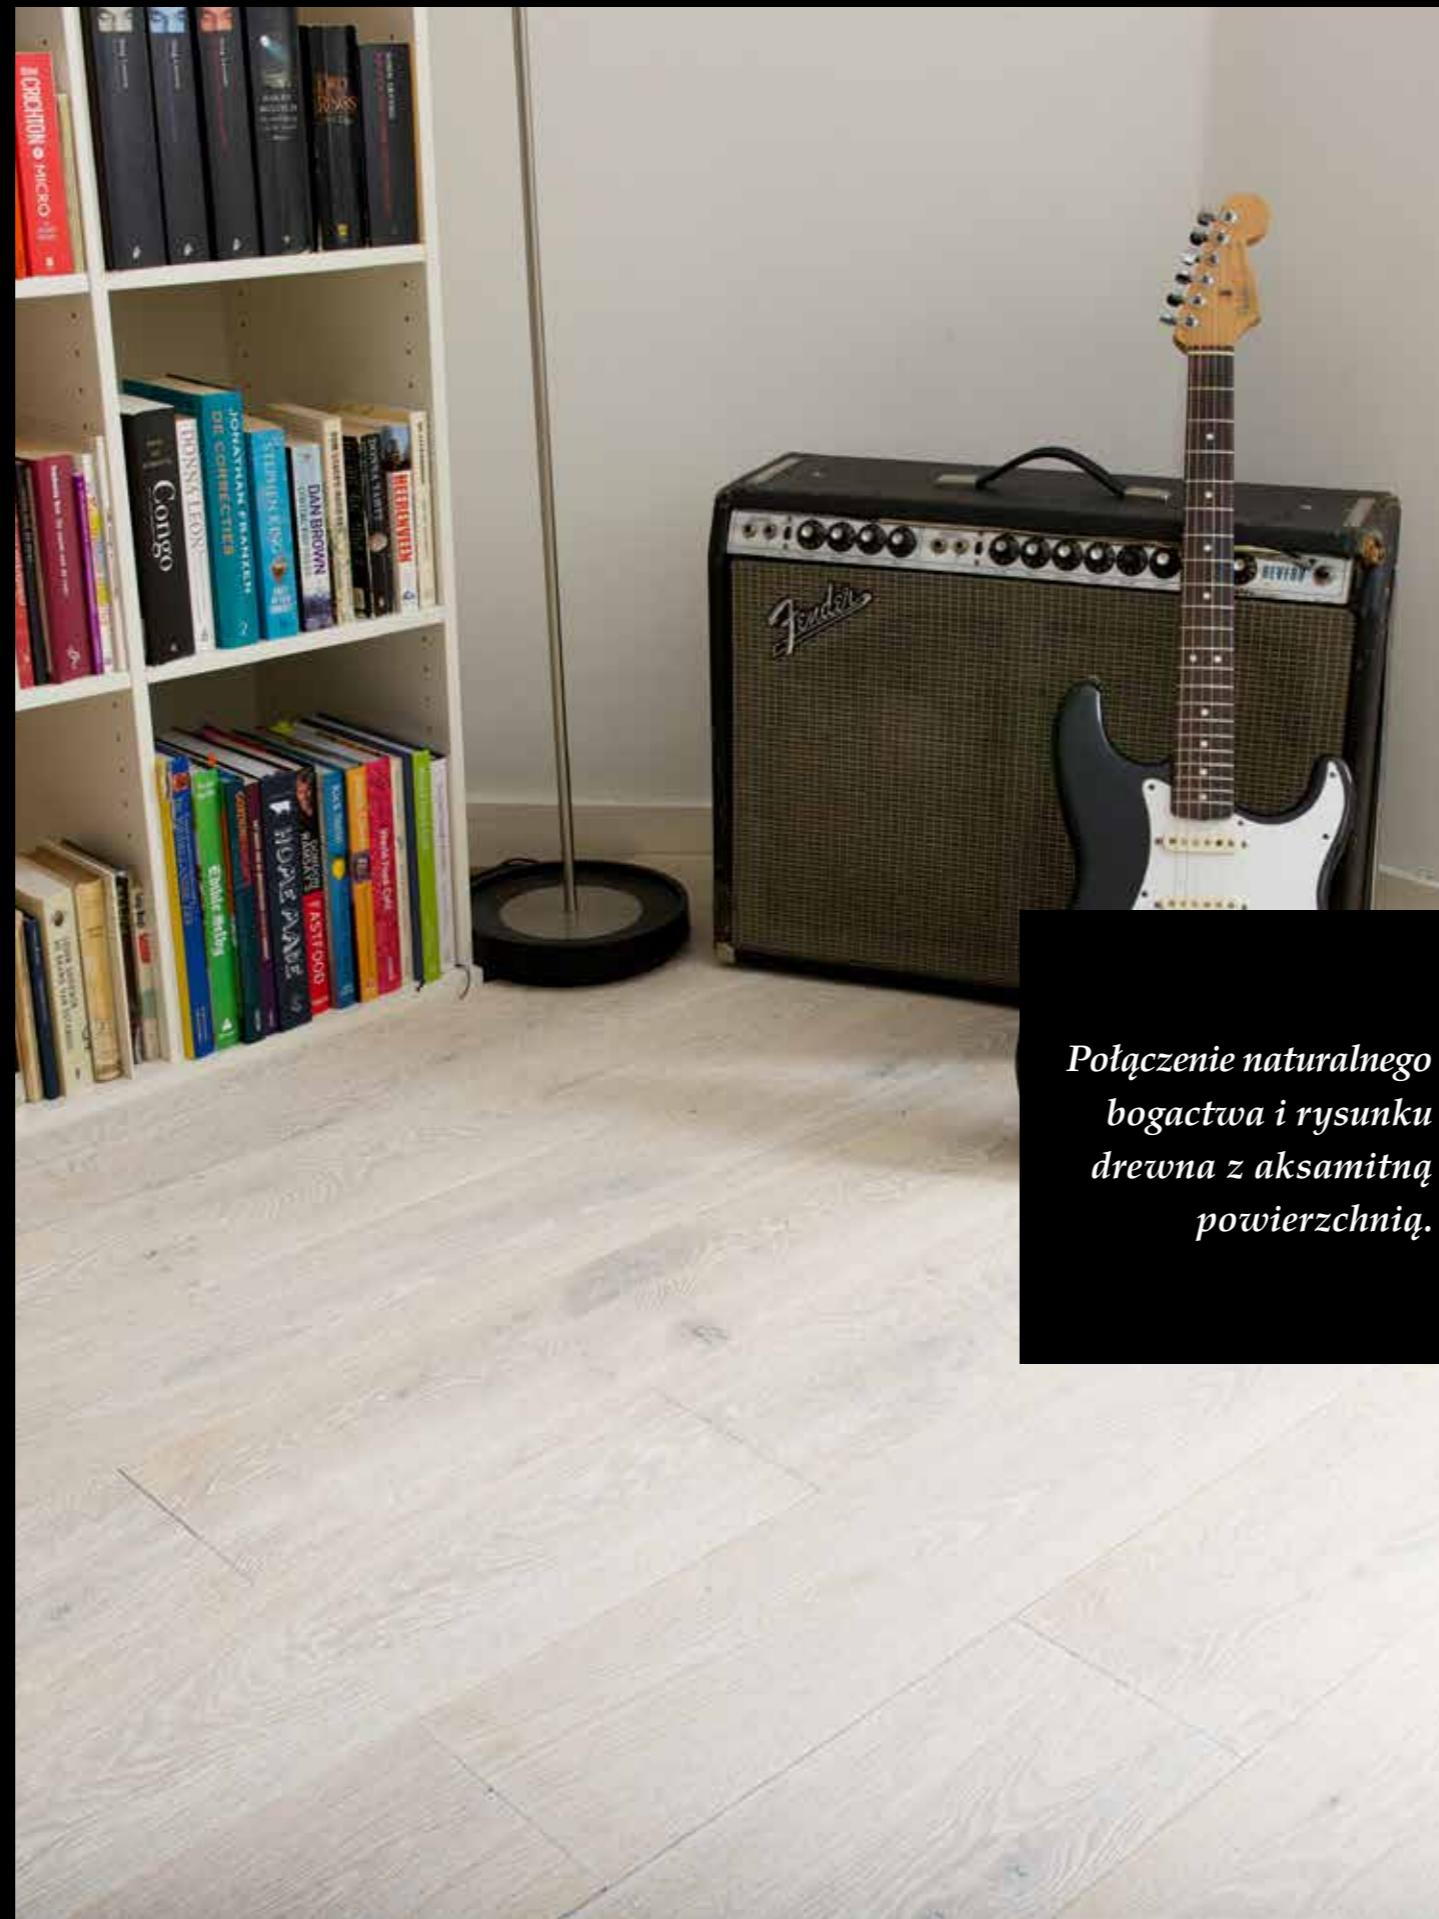

#### PARAMETRY TECHNICZNE

PODŁOGA  
KOLOR  
RÓZMIAR

Origineel Chapel Parket  
Egmont  
20x85x425mm

Połączenie naturalnego bogactwa i rysunku drewna z aksamitną powierzchnią.

**PARISH**

**ORIGINEEL CHAPEL PARISH**