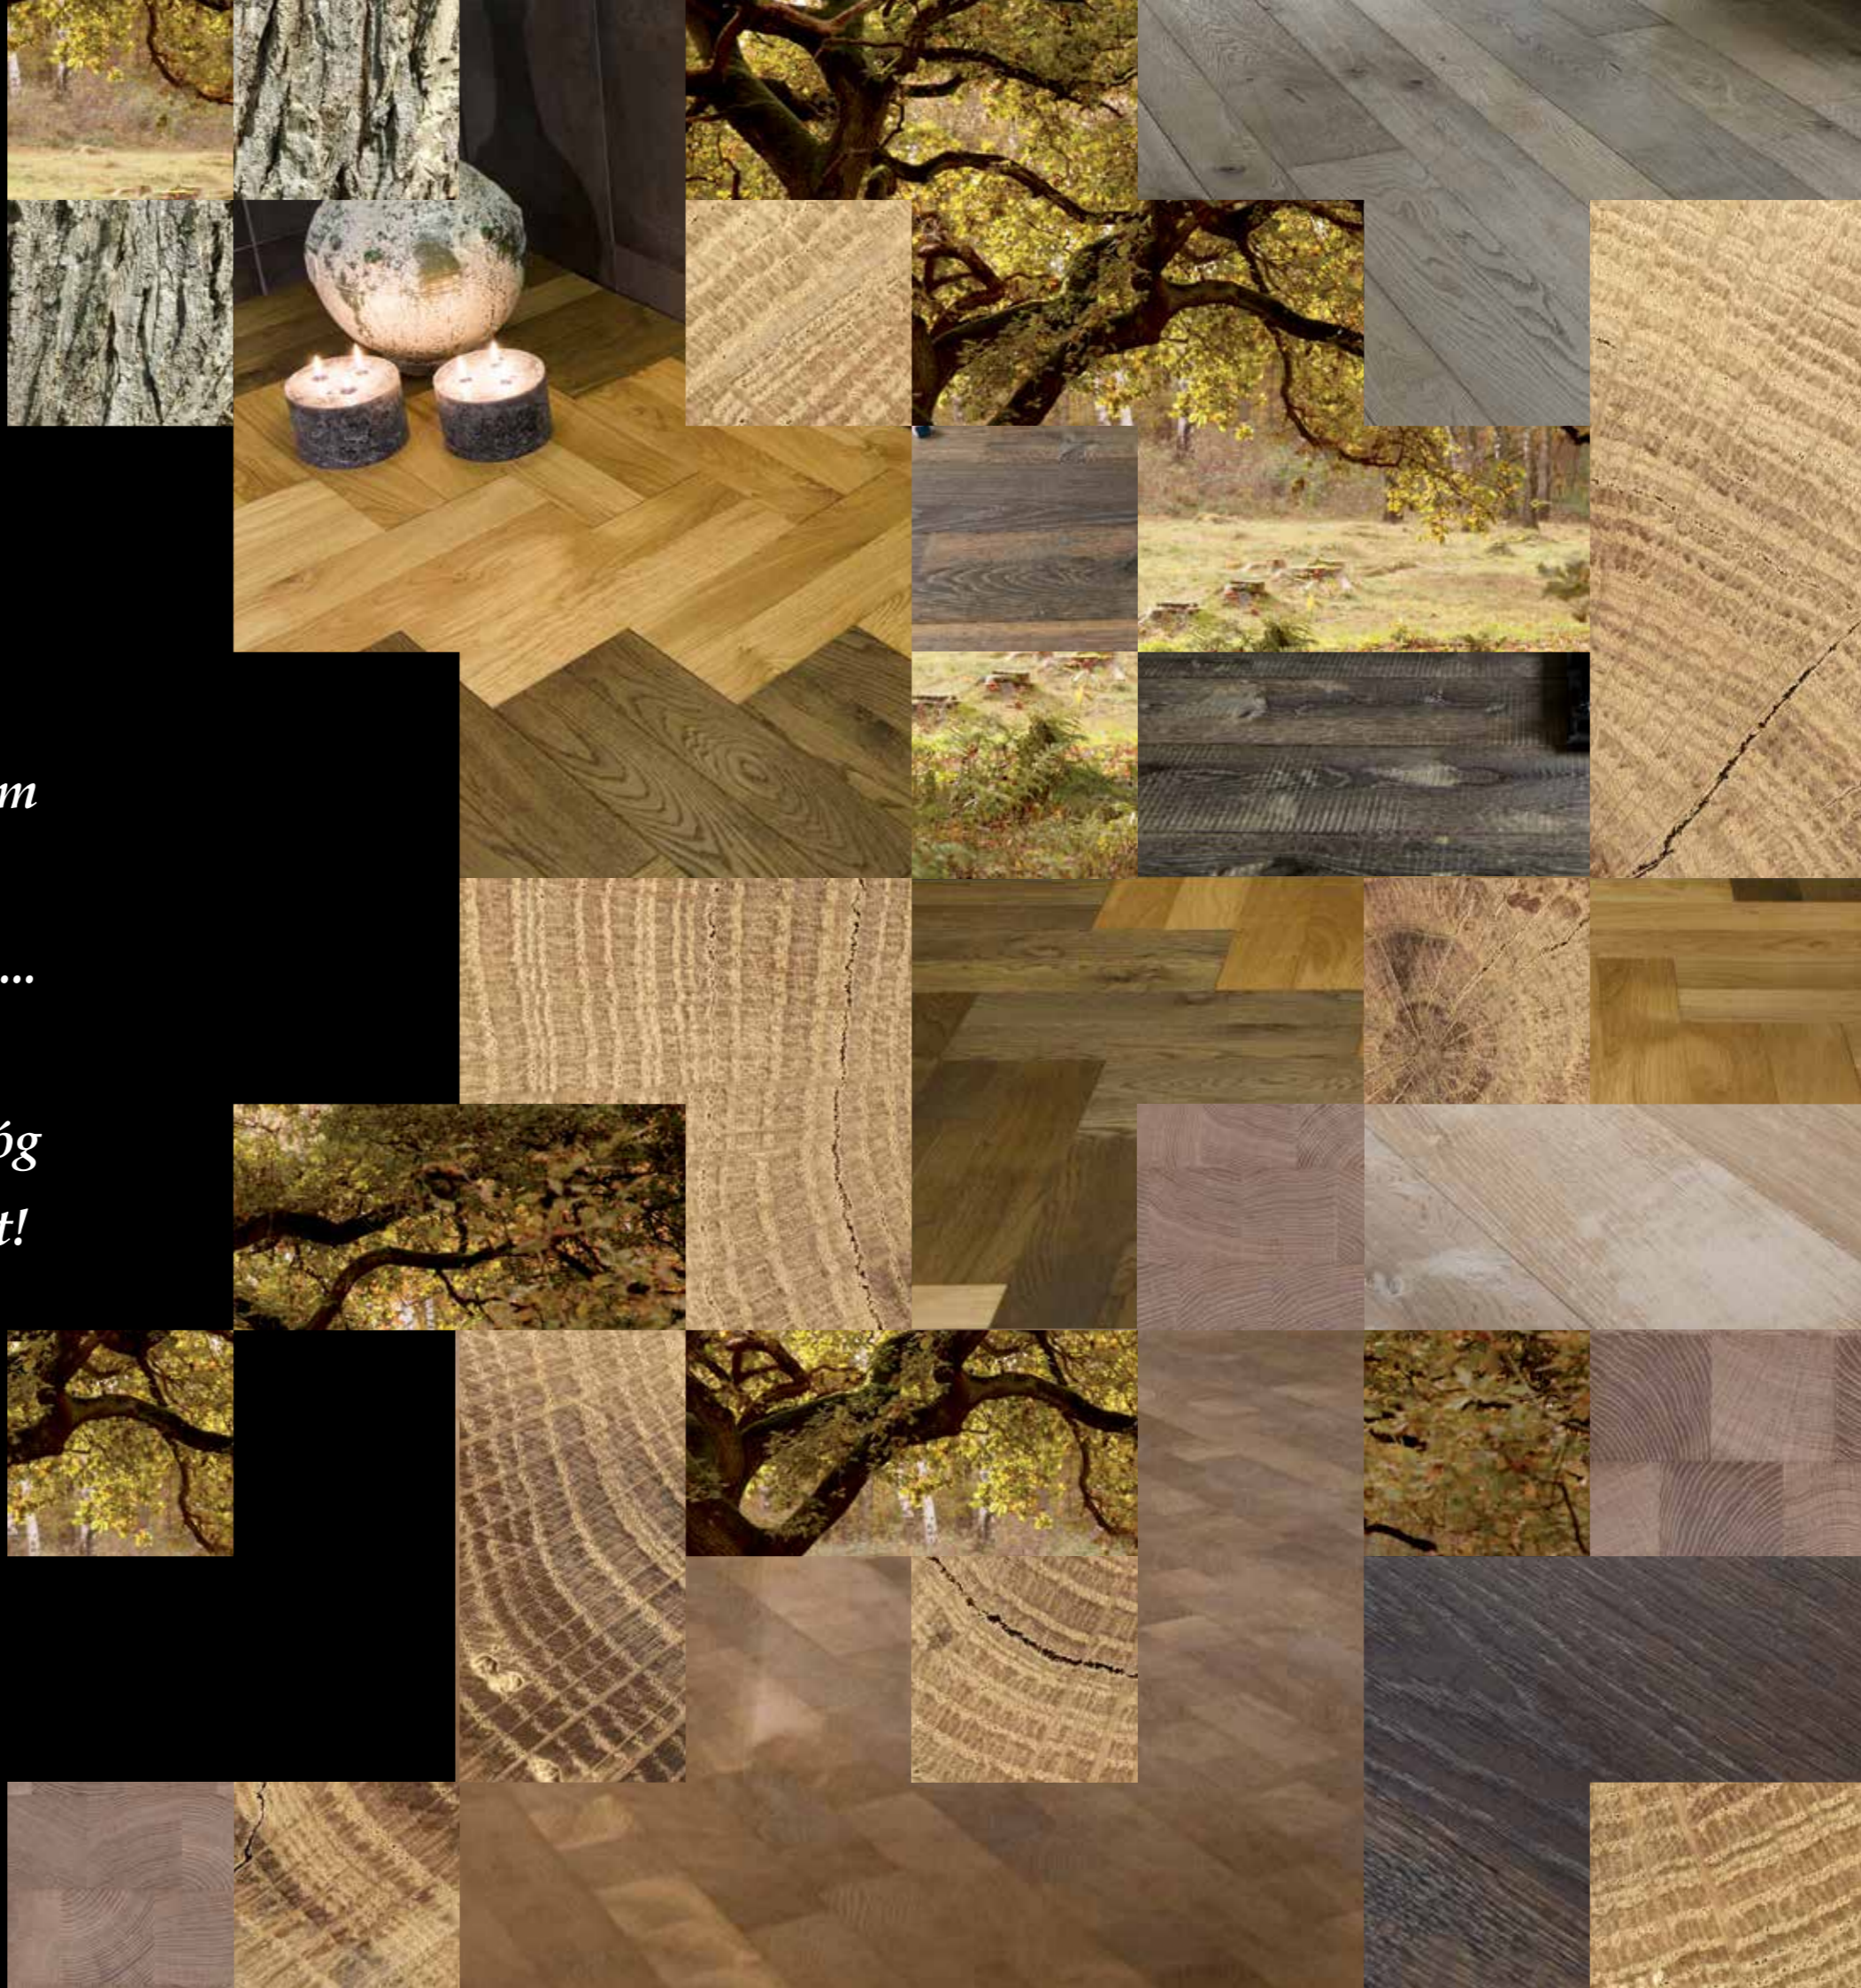

ORIGINEEL®  
CHAPEL  
PARKET

*Unique  
by Nature*

---

*Stary klasztor, w którym  
nadal pielęgnuje się  
ponadczasowe tradycje...*

*Witamy w świecie podłóg  
Origineel Chapel Parket!*

---

36

12