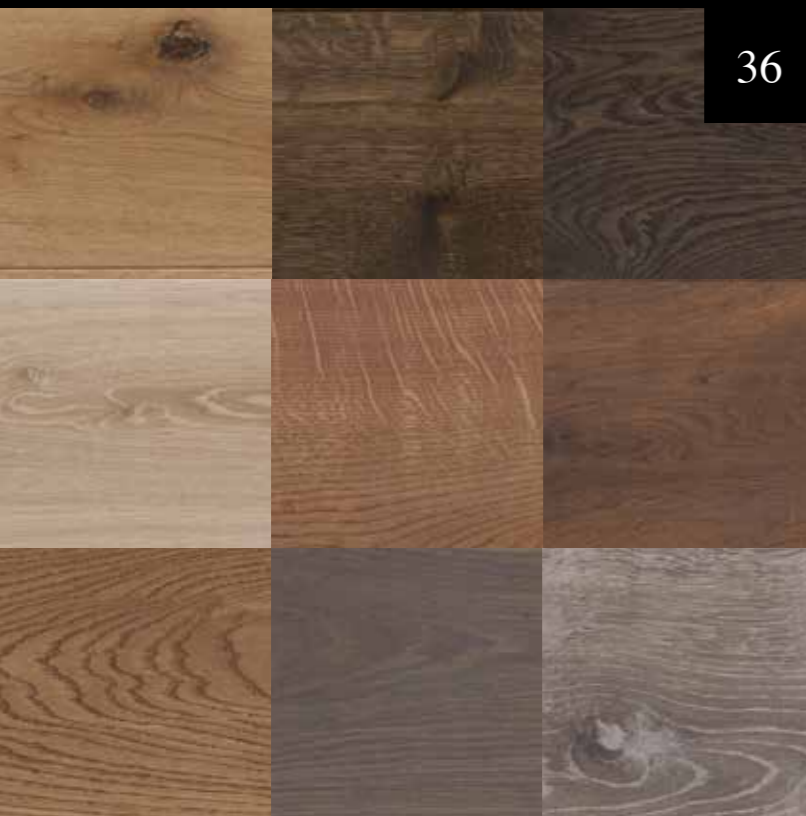

ORIGINEEL®  
CHAPEL  
PARKET

*Unique  
by Nature*

---

*Stary klasztor, w którym  
nadal pielęgnuje się  
ponadczasowe tradycje...*

*Witamy w świecie podłóg  
Origineel Chapel Parket!*

---

36

12