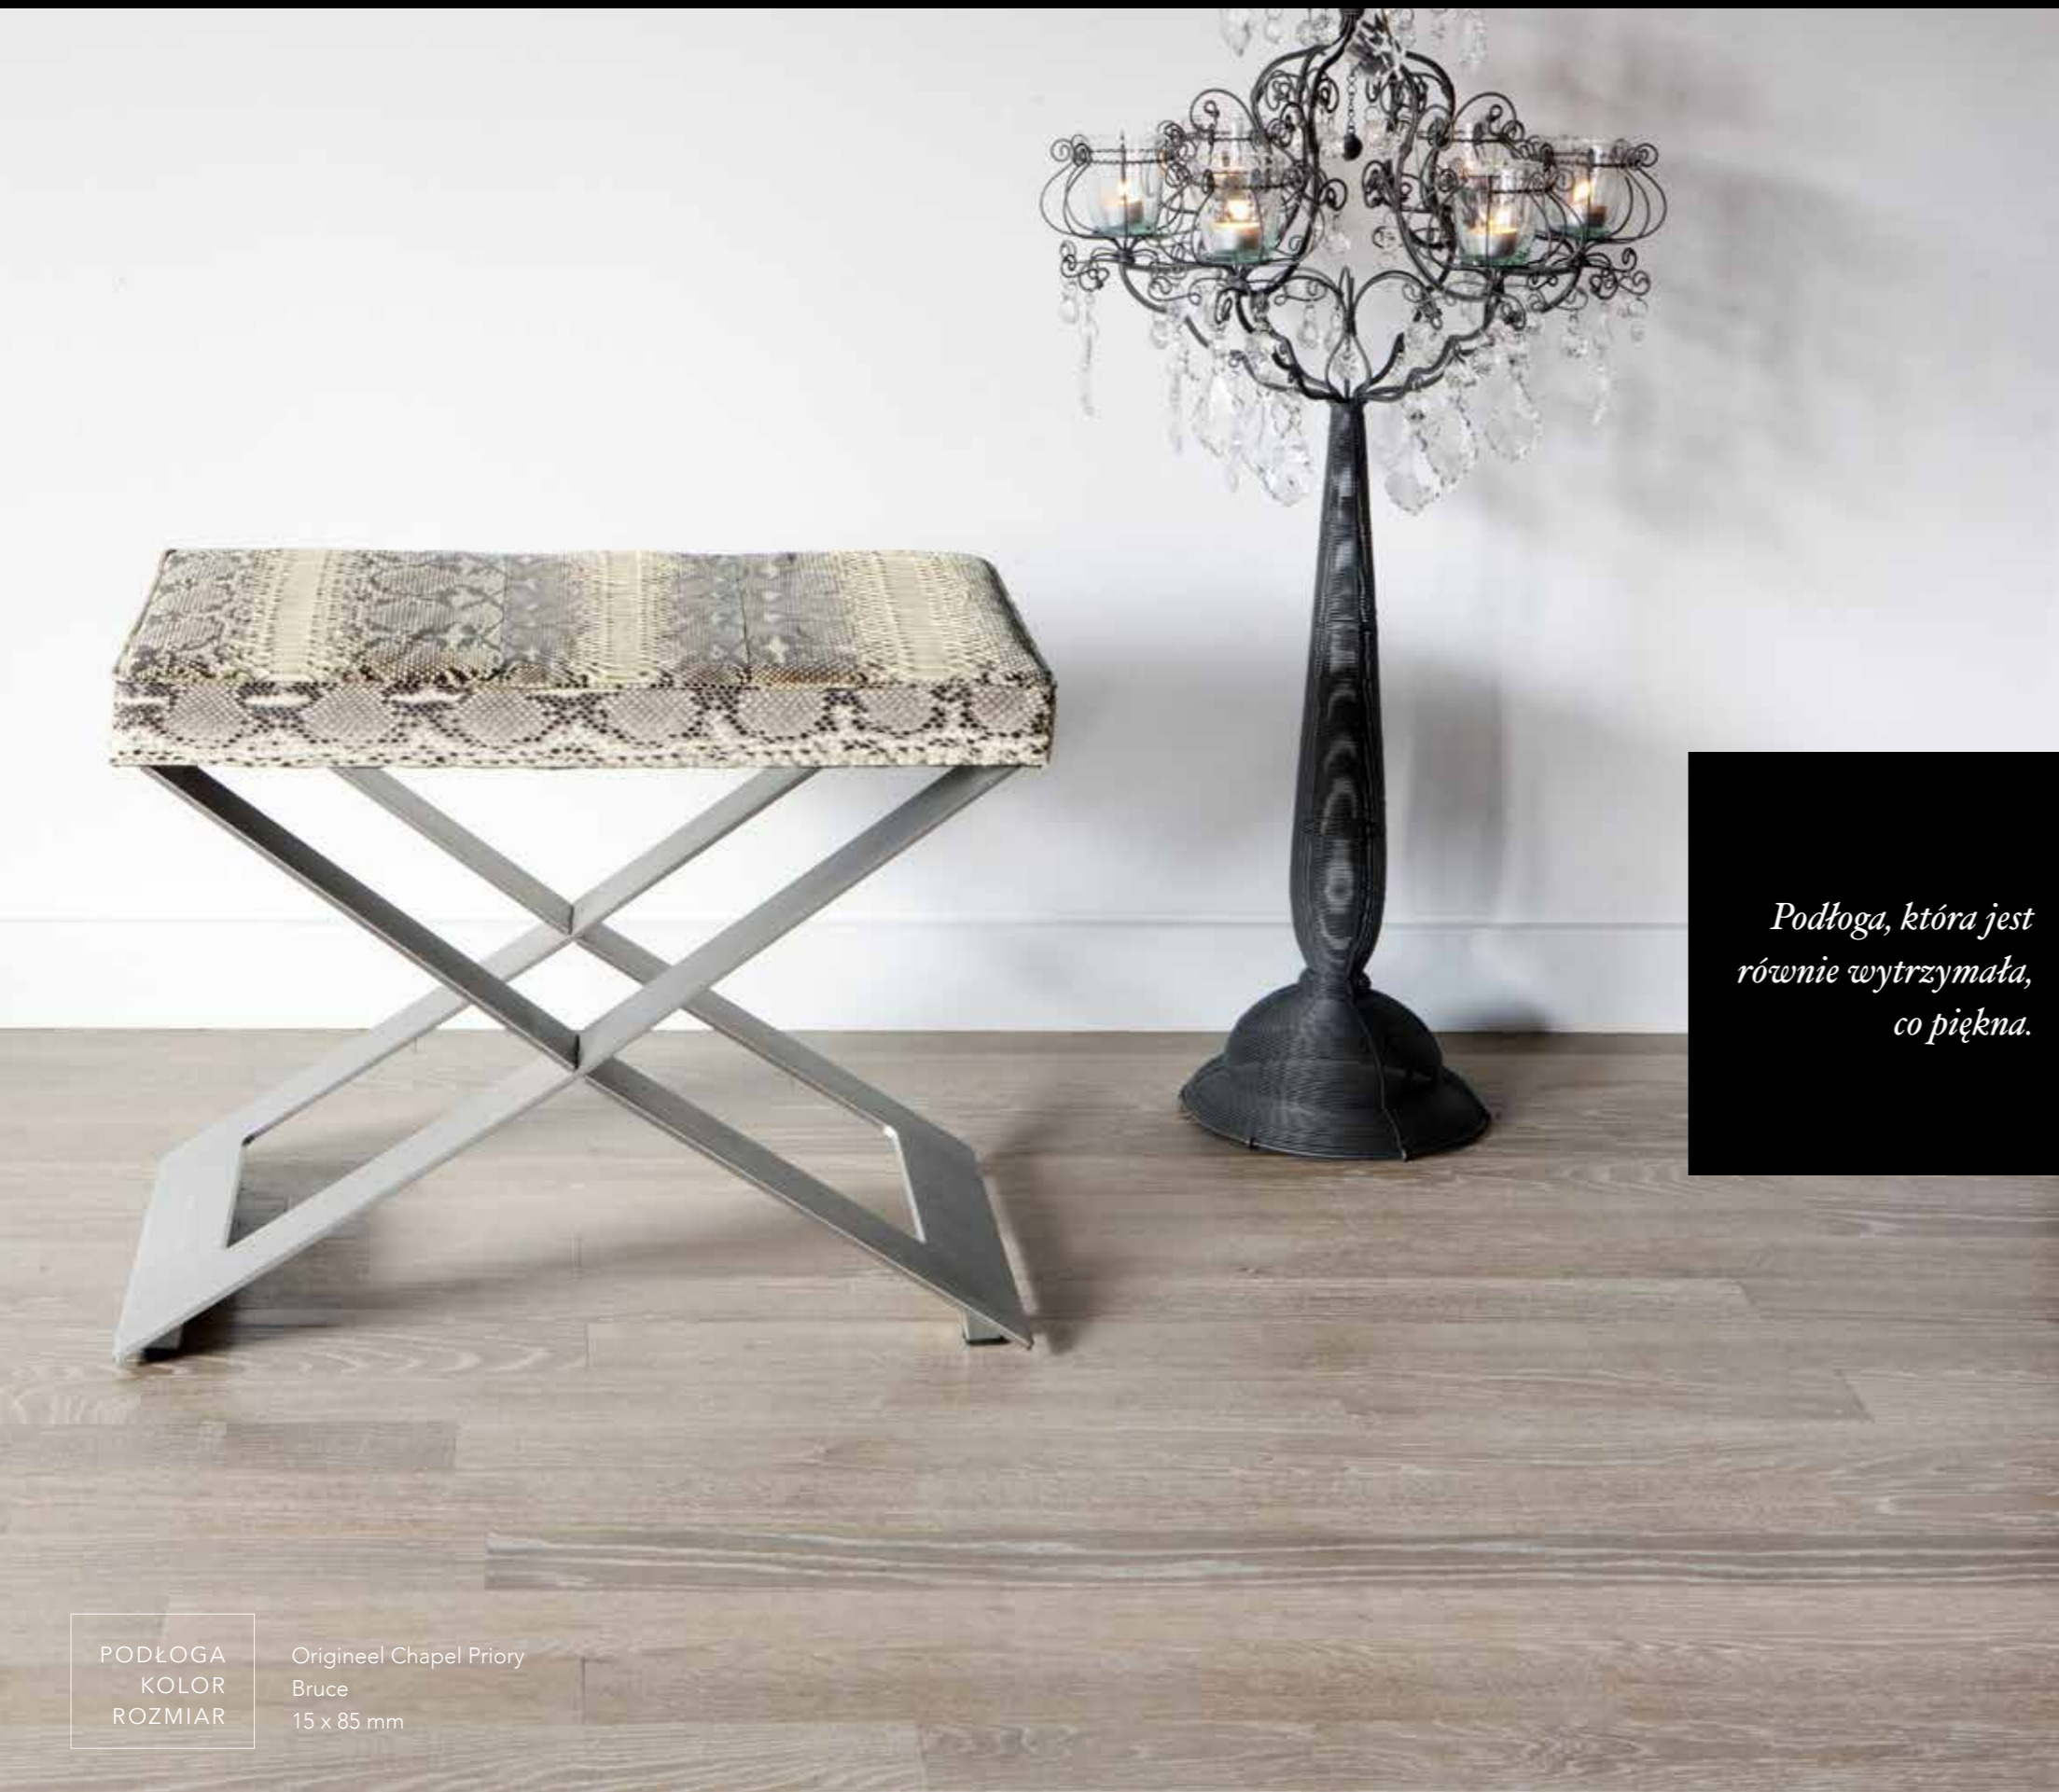

PRIORY
ORIGINEEL CHAPEL PRIORY

Szukają Państwo podłogi, która będzie równie wytrzymała, co piękna? Takiej, która zniesie uderzenia tysięcy stóp, które będą chodziły po niej każdego dnia? Podłogi, dzięki której komercyjny projekt będzie sprawiał wrażenie, że wszystko w nim jest dokładnie na swoim miejscu? Nie muszą Państwo dalej szukać. Nasza kolekcja Priory to najwyższej jakości wąskie deski łączące się ze sobą przy pomocy spoin stykowych, tworzące w ten sposób jednolitą przestrzeń, która zachwyca swoim pięknem, jest wystarczająco twarda, niezwykle łatwa w utrzymaniu i wyjątkowo trwałą.

Kolekcja dostępna jest w 43 kolorach. Seria ta występuje tylko w jednym wariantcie: Priory In Between - warstwowe deski dębowe bez mikrofazowanych krawędzi.

Podłoga, która jest równie wytrzymała, co piękna.

PODŁOGA
KOLOR
ROZMIAR

Origineel Chapel Priory
Bruce
15 x 85 mm

PARAMETRY TECHNICZNE

PEFC
EN 14342
FSC
FSC C08814
FSC 100%
FSC C08814