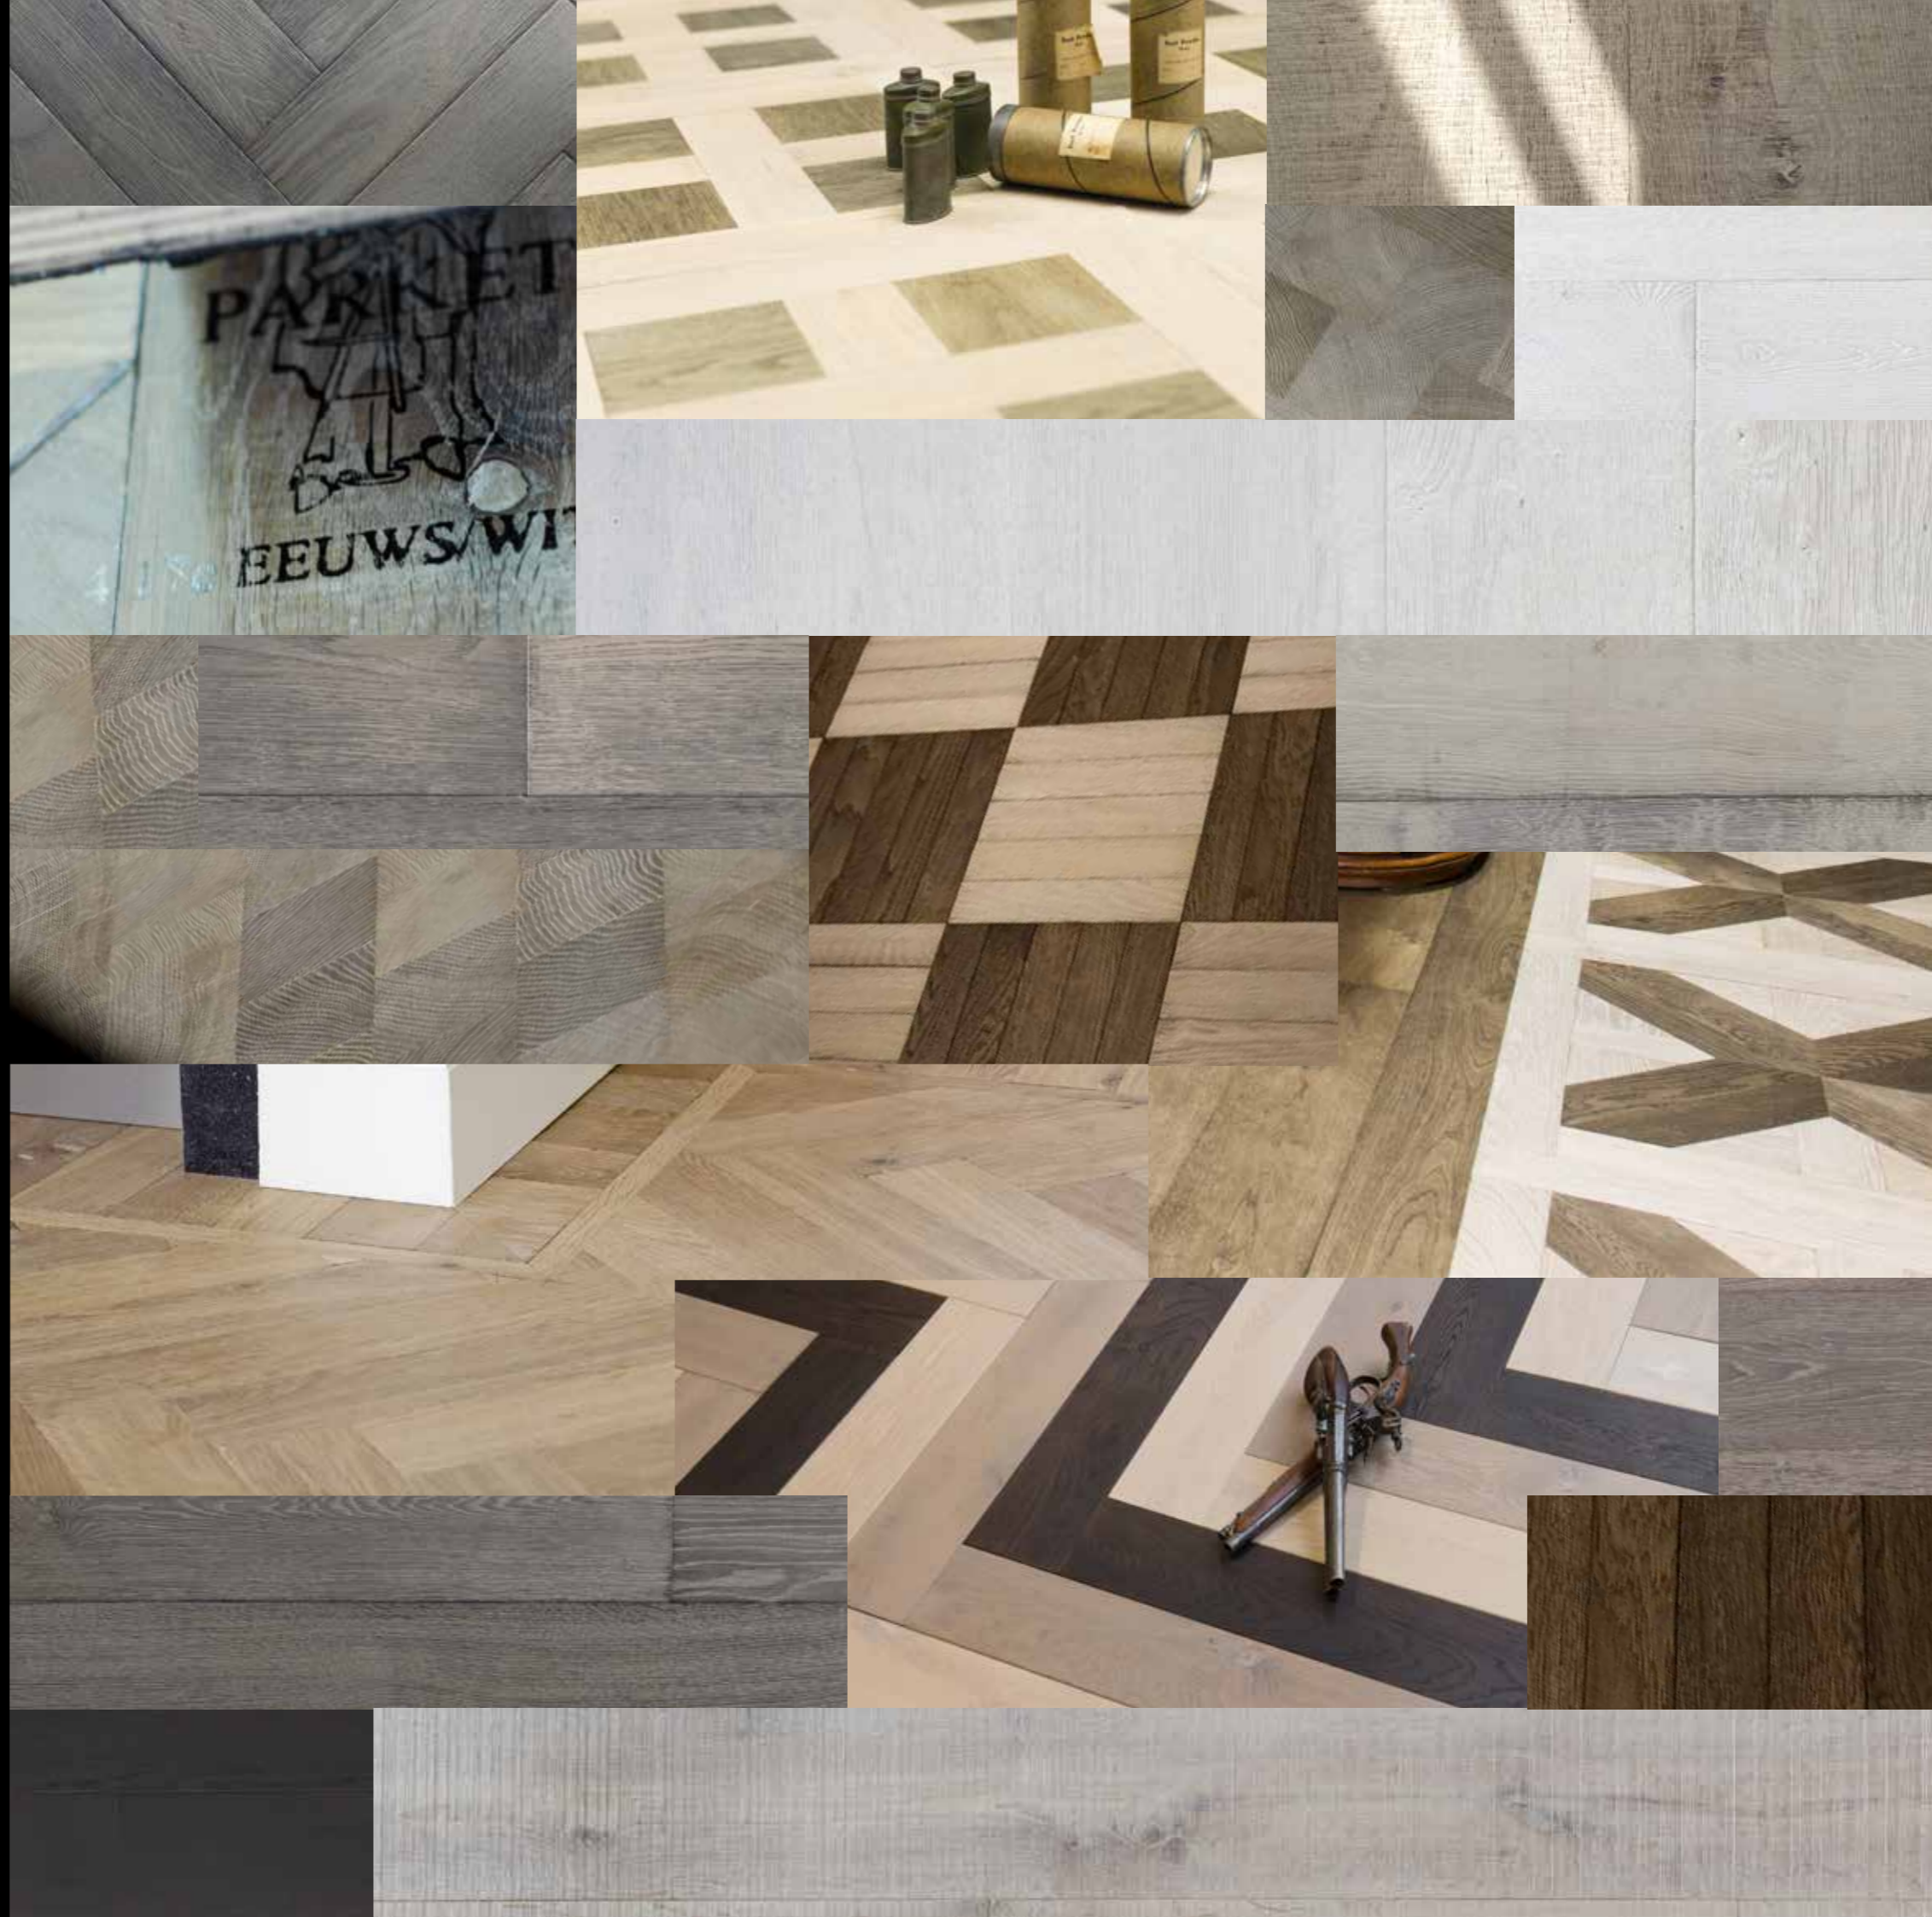

SUROWE STANDARDY JAKOŚCI

Każdy produkt marki Origineel Chapel Parquet spełnia nasze najsurowsze standardy jakości. Oznacza to, że nasze podłogi są odpowiednie do stosowania tak w przestrzeniach mieszkalnych, jak i w wymagających obiektach komercyjnych. Podłogi Origineel Chapel Parquet są montowane w domach, restauracjach, biurach, hotelach i sklepach. Najlepszą dla nich rekomendacją jest zadowolenie inwestorów.

MAKSYMALNY KOMFORT

Nasze deski warstwowe są odpowiednie do stosowania z systemami chłodzenia i ogrzewania podłogowego. Dodajmy do tego łatwość w utrzymaniu, jaka charakteryzuje nasze produkty, a uzyskamy podłogę zapewniającą maksymalny komfort.

PODŁOGA NA LATA

Wszystkie elementy (deski, klepki i kasetony) są poddawane obróbce ręcznej, dzięki czemu mają Państwo pewność, że są one naprawdę unikatowe. Specjalna warstwa ochronna sprawia, że podłogi Origineel Chapel Parquet są niezwykle trwałe. Wybór produktu z naszej kolekcji oznacza wybór jednej z najlepszych dostępnych na rynku podłóg, którą będą się Państwo cieszyć przez długie lata.