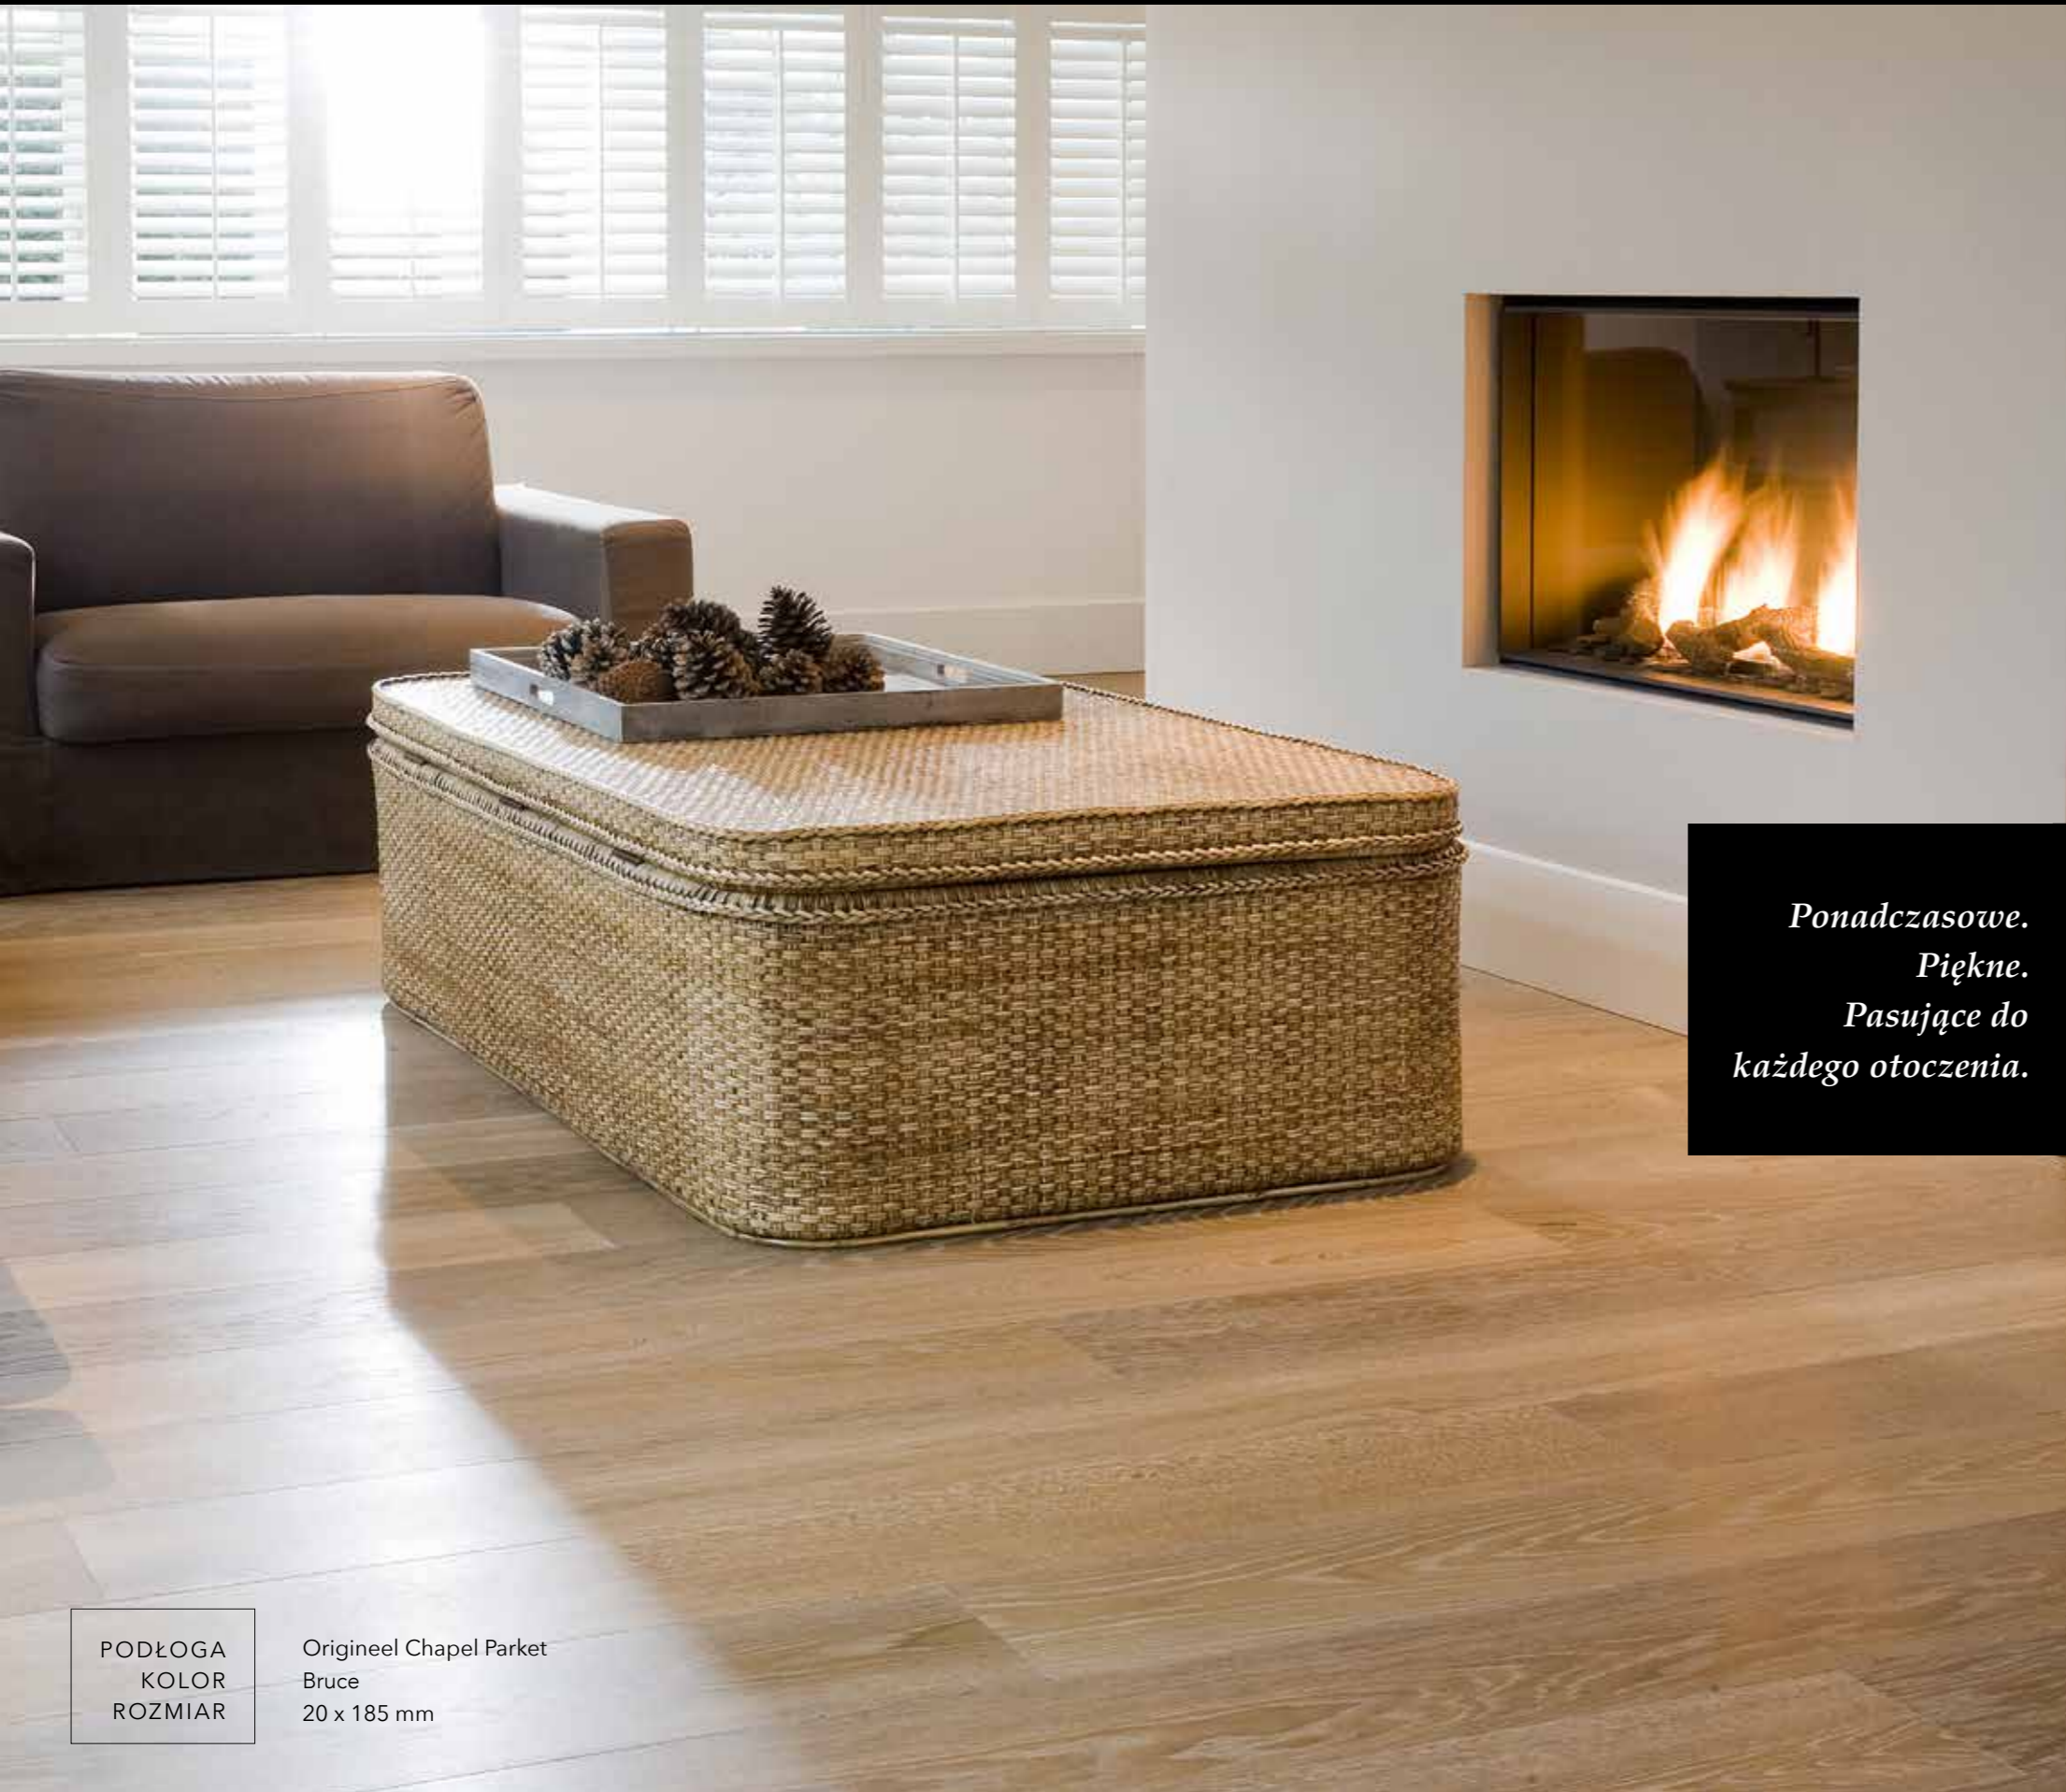

## PODŁOGA NA LATA

Wszystkie elementy (deski, klepki i kasetony) są poddawane obróbce ręcznej, dzięki czemu mają Państwo pewność, że są one naprawdę unikatowe. Specjalna warstwa ochronna sprawia, że podłogi Origineel Chapel Parquet są niezwykle trwałe. Wybór produktu z naszej kolekcji oznacza wybór jednej z najlepszych dostępnych na rynku podłóg, którą będą się Państwo cieszyć przez długie lata.