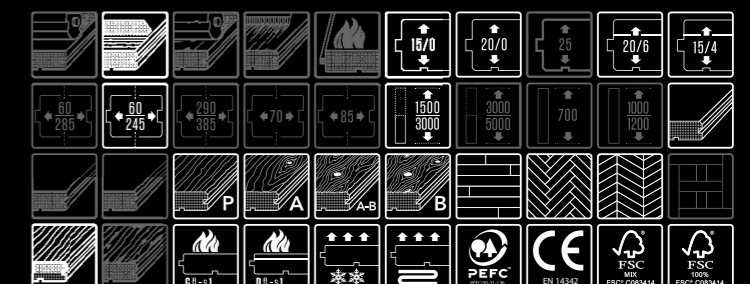

HERMITAGE

ORIGINEEL CHAPEL HERMITAGE

Zarówno w życiu, jak i we wnętrzach nie wszystko musi być eleganckie i subtelne. Odrobina surowej estetyki z pewnością doda aranżacji charakteru. Dzięki zastosowaniu specyficznego sposobu obróbki - użyciu specjalnych pił taśmowych - deski z kolekcji Hermitage mają delikatną, nieregularną strukturę. Poprzeczne pasy - ślady po zastosowaniu piły - nadają drewnu surowego wyglądu. Wybór tej podłogi do przestrzeni mieszkalnej lub pomieszczenia do pracy pozwoli uzyskać wnętrza, które aż kipi energią i charakterem.

Kolekcja dostępna jest w 38 różnych kolorach, a ich wygląd podkreślają dodatkowo surowe, poprzeczne pasy, jakie powstały na skutek obróbki piłą taśmową. Seria Hermitage występuje w dwóch wariantach: Hermitage Castle - surowe, nacinane, lite deski dębowe o mikrofazowanych krawędziach; Hermitage In Between - surowe, nacinane, warstwowe deski dębowe o mikrofazowanych krawędziach.

*Nie wszystko
w życiu musi
być eleganckie
i subtelne.*

PODŁOGA
KOLOR
ROZMIAR

Origineel Chapel Hermitage
Clark
20 x 185 mm

PARAMETRY TECHNICZNE