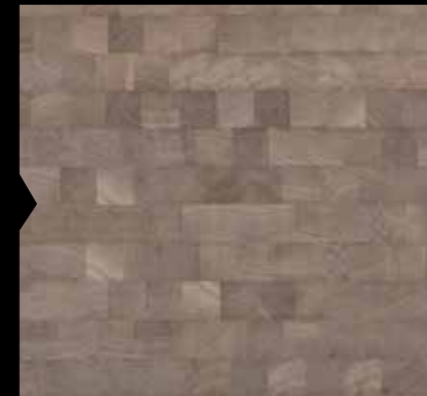

Kolekcja Original Chapel Abbey dostępna jest w 43 kolorach. Seria ta występuje w jednym wariantcie: Abbey In Between - warstwowe panele dębowe bez mikrofazowanych krawędzi.

PODŁOGA  
KOLOR  
ROZMIAR

Origineel Chapel Abbey  
Clark  
20 x 70 mm