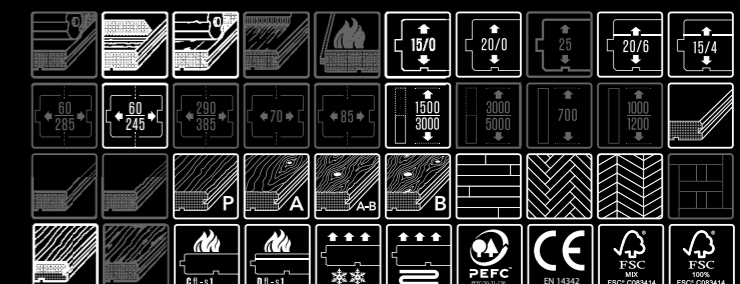

PARAMETRY TECHNICZNE