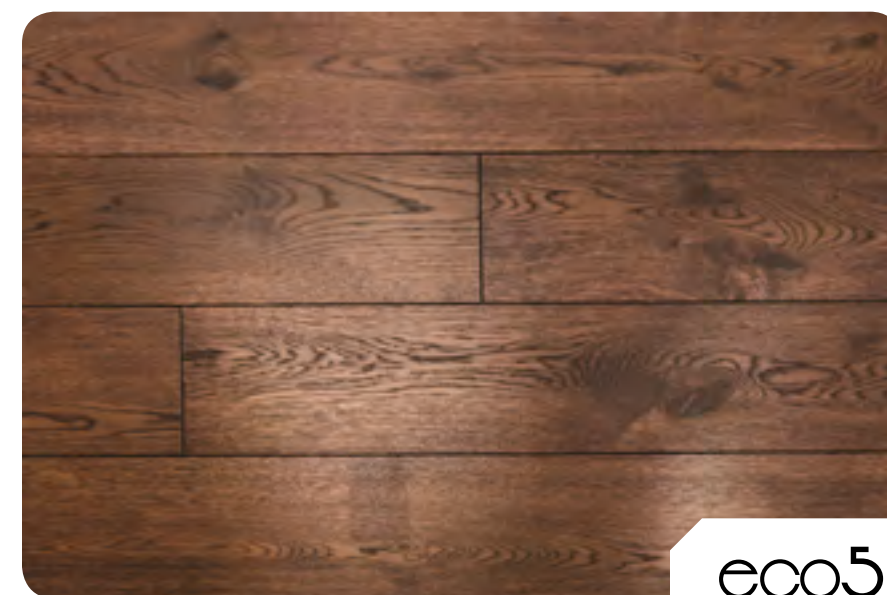

ECONOMY LINE

by **MADERAS**

PROSTOTA
EFEKTOWNOŚĆ
CENA

170

MM

efektowna szerokość deski

Perfekcyjna równowaga stabilności i estetyki.

Kolekcja stworzona z myślą o tych, którzy od wymarzonej podłogi oczekują okazałości w przystępnej cenie. Efektowne deski podłogowe o szerokości 17 cm i niezawodnej, warstwowej konstrukcji; wierzchnia warstwa wykonana ze szlachetnego drewna dębowego, umożliwiającą wielokrotną renowację podłogi; wachlarz dziesięciu ponadczasowych, zróżnicowanych kolorów... Jedno z tych małych arcydzieł natury, które są źródłem codziennego zachwyty i komfortu.

10

ponadczasowych, uniwersalnych kolorów

100%

satysfakcji