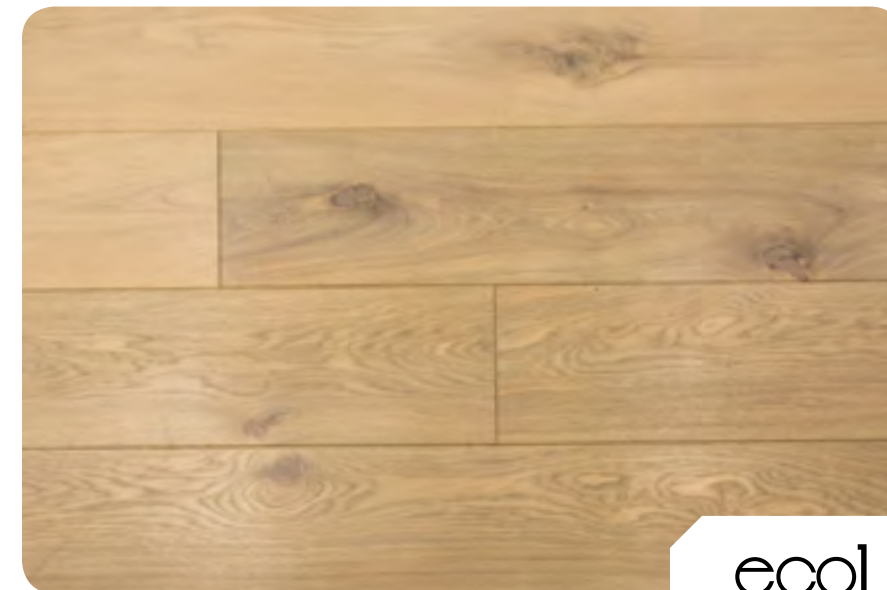

15

MM

uniwersalna grubość podłogi

eco1