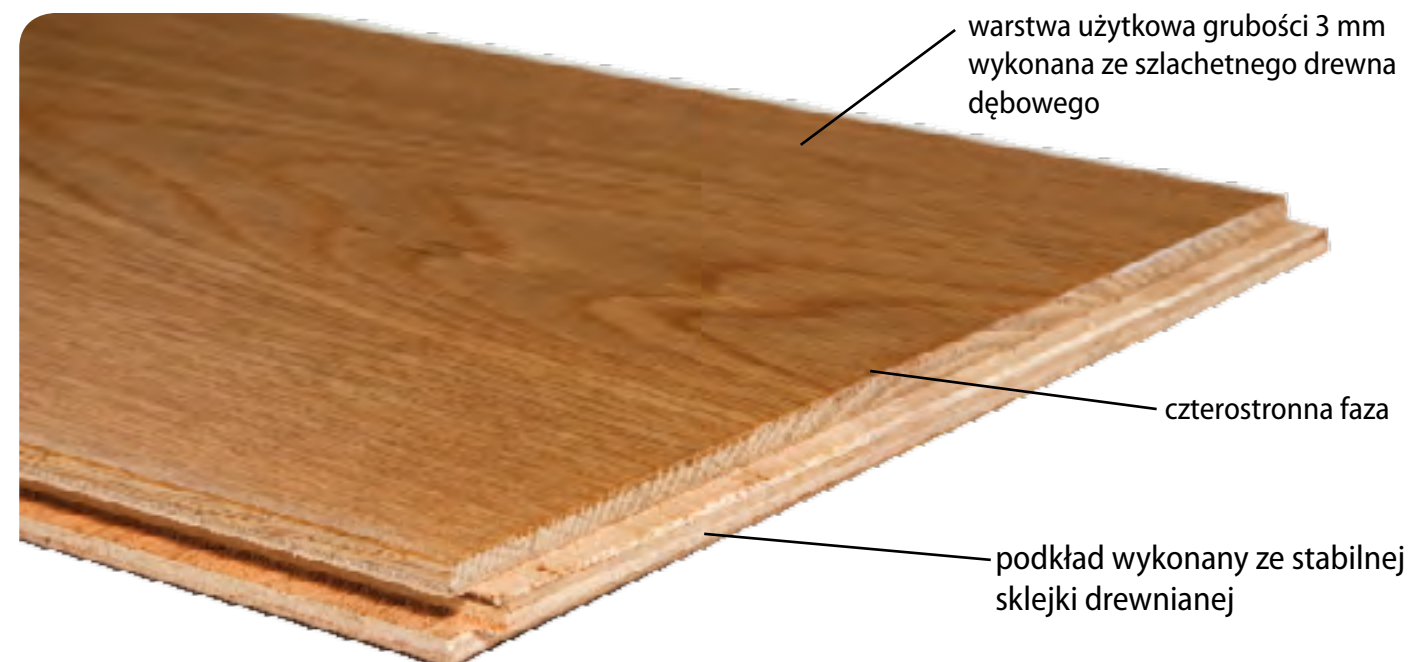

ECONOMY LINE

by **MADERAS**

PROSTOTA
EFEKTOWNOŚĆ
CENA

170

MM

efektowna szerokość deski

Perfekcyjna równowaga stabilności i estetyki.

Kolekcja stworzona z myślą o tych, którzy od wymarzonej podłogi oczekują okazałości w przystępnej cenie. Efektowne deski podłogowe o szerokości 17 cm i niezawodnej, warstwowej konstrukcji; wierzchnia warstwa wykonana ze szlachetnego drewna dębowego, umożliwiającą wielokrotną renowację podłogi; wachlarz dziesięciu ponadczasowych, zróżnicowanych kolorów... Jedno z tych małych arcydzieł natury, które są źródłem codziennego zachwyty i komfortu.

WYMIARY

grubość: 15 mm

szerokość: 170 mm

długość: 400-2100 mm

WYKOŃCZENIE

olej

OGRZEWANIE PODŁOGOWE

tak