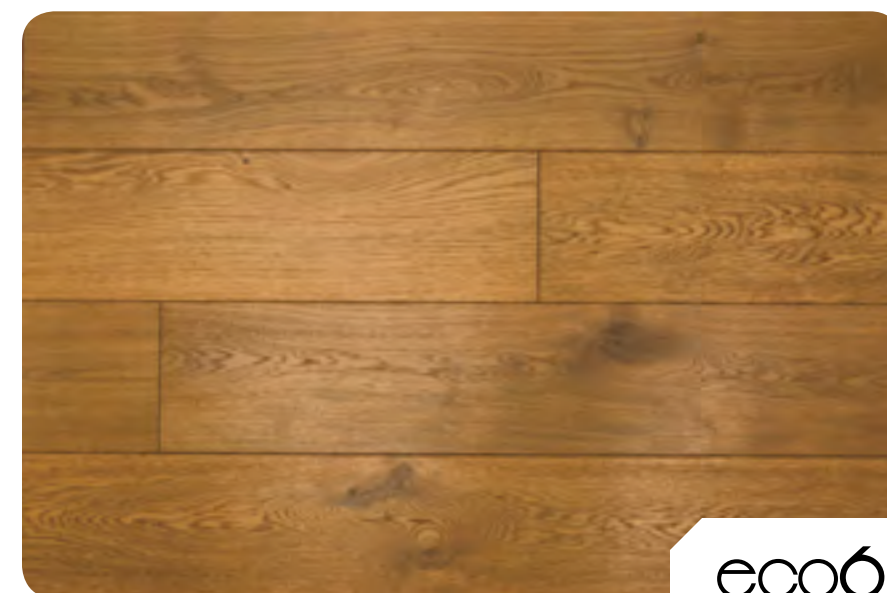

ECONOMY LINE

by **MADERAS**

PROSTOTA
EFEKTYWNOŚĆ
CENA

170

MM

efektowna szerokość deski

Perfekcyjna równowaga stabilności i estetyki.

Kolekcja stworzona z myślą o tych, którzy od wymarzonej podłogi oczekują okazałości w przystępnej cenie. Efektowne deski podłogowe o szerokości 17 cm i niezawodnej, warstwowej konstrukcji; wierzchnia warstwa wykonana ze szlachetnego drewna dębowego, umożliwiającą wielokrotną renowację podłogi; wachlarz dziesięciu ponadczasowych, zróżnicowanych kolorów... Jedno z tych małych arcydzieł natury, które są źródłem codziennego zachwyty i komfortu.

10

ponadczasowych, uniwersalnych kolorów

eco4

eco5

eco6

100%

satysfakcji