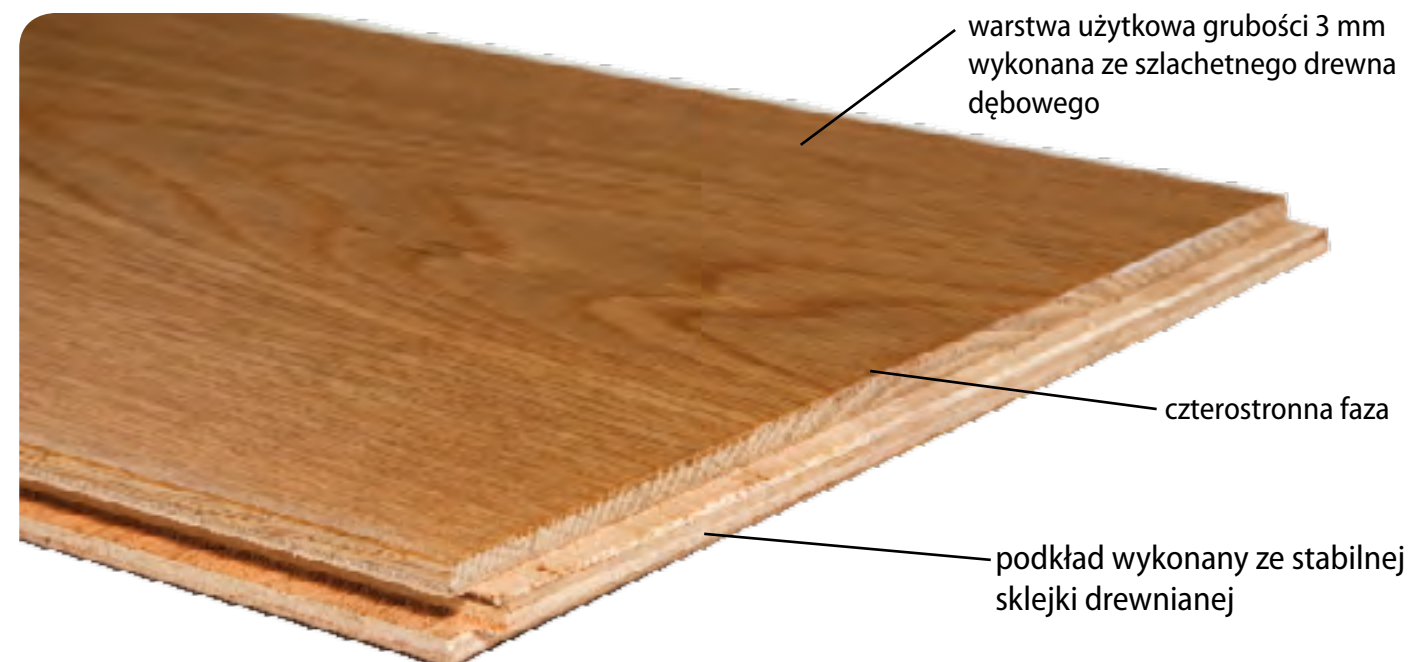

ECONOMY LINE

by **MADERAS**

PROSTOTA
EFEKTYWNOŚĆ
CENA

170

MM

efektowna szerokość deski

Perfekcyjna równowaga stabilności i estetyki.

Kolekcja stworzona z myślą o tych, którzy od wymarzonej podłogi oczekują okazałości w przystępnej cenie. Efektowne deski podłogowe o szerokości 17 cm i niezawodnej, warstwowej konstrukcji; wierzchnia warstwa wykonana ze szlachetnego drewna dębowego, umożliwiającą wielokrotną renowację podłogi; wachlarz dziesięciu ponadczasowych, zróżnicowanych kolorów... Jedno z tych małych arcydzieł natury, które są źródłem codziennego zachwyty i komfortu.

WYMIARY

grubość: 15 mm

szerokość: 170 mm

długość: 400-2100 mm

WYKOŃCZENIE

olej

OGRZEWANIE PODŁOGOWE

tak

10

ponadczasowych, uniwersalnych kolorów

eco4

eco5

eco6

100%

satysfakcji