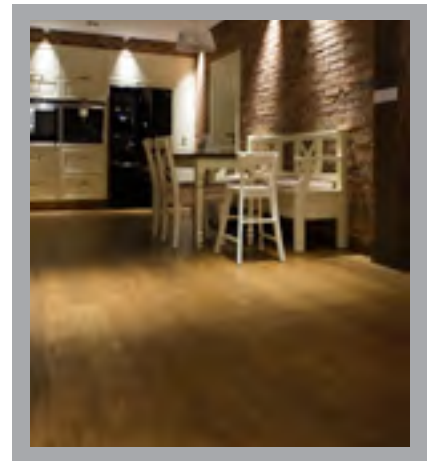

ECONOMY LINE

by **MADERAS**

PROSTOTA
EFEKTOWNOŚĆ
CENA

170

MM

efektowna szerokość deski

Perfekcyjna równowaga stabilności i estetyki.

Kolekcja stworzona z myślą o tych, którzy od wymarzonej podłogi oczekują okazałości w przystępnej cenie. Efektowne deski podłogowe o szerokości 17 cm i niezawodnej, warstwowej konstrukcji; wierzchnia warstwa wykonana ze szlachetnego drewna dębowego, umożliwiającą wielokrotną renowację podłogi; wachlarz dziesięciu ponadczasowych, zróżnicowanych kolorów... Jedno z tych małych arcydzieł natury, które są źródłem codziennego zachwyty i komfortu.

10

ponadczasowych, uniwersalnych kolorów

100%

satysfakcji