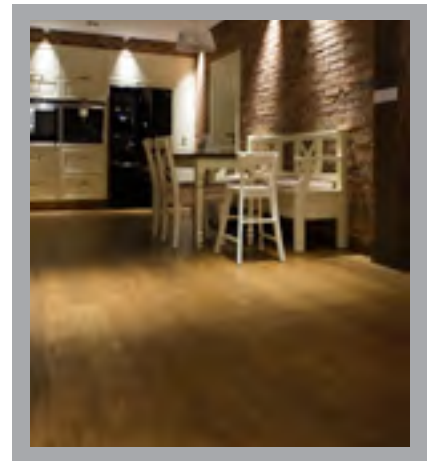

ECONOMY LINE

by **MADERAS**

PROSTOTA
EFEKTYWNOŚĆ
CENA

170

MM

efektowna szerokość deski

Perfekcyjna równowaga stabilności i estetyki.

Kolekcja stworzona z myślą o tych, którzy od wymarzonej podłogi oczekują okazałości w przystępnej cenie. Efektowne deski podłogowe o szerokości 17 cm i niezawodnej, warstwowej konstrukcji; wierzchnia warstwa wykonana ze szlachetnego drewna dębowego, umożliwiającą wielokrotną renowację podłogi; wachlarz dziesięciu ponadczasowych, zróżnicowanych kolorów... Jedno z tych małych arcydzieł natury, które są źródłem codziennego zachwyty i komfortu.

10

ponadczasowych, uniwersalnych kolorów

eco4

eco5

eco6

100%

satysfakcji