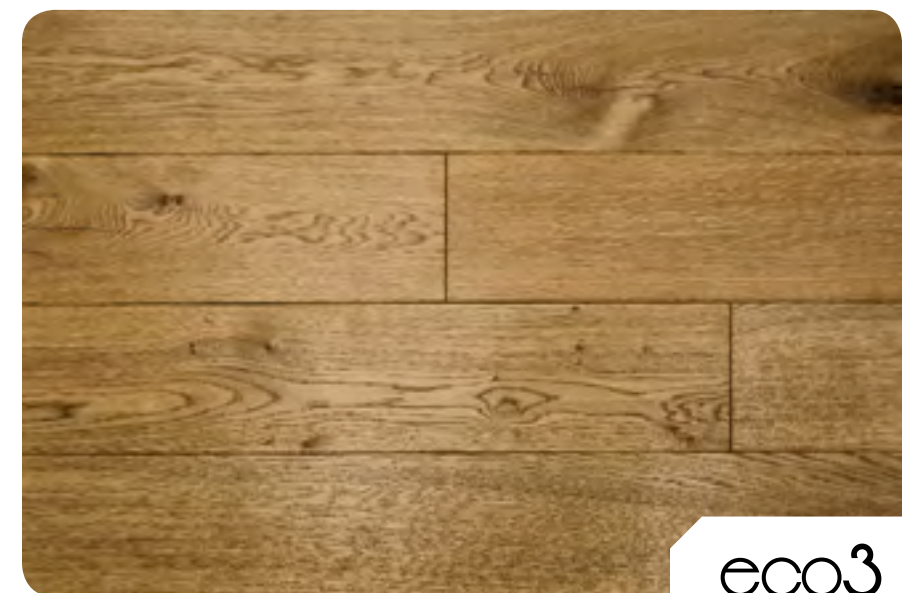

15

MM

uniwersalna grubość podłogi

eco1

eco2

eco3